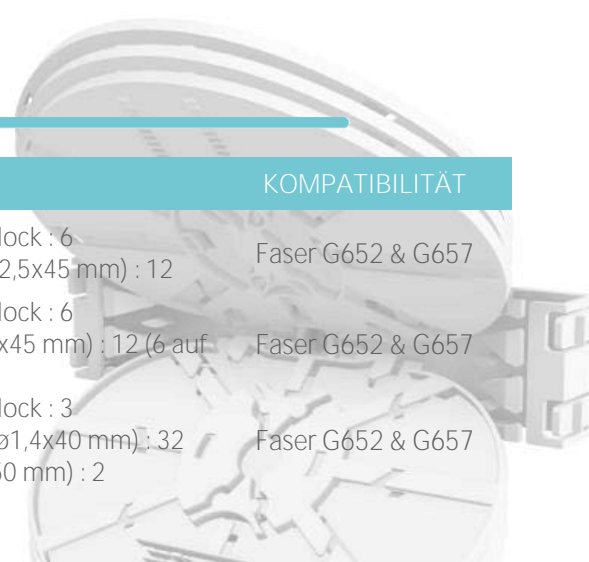

KALTDICHTUNGEN

KALTDICHTUNGSART	E/A NUMMER	KOMPATIBLE DURCHMESSER
AMPHIBOX-POM-2X16mm	2	5 mm ≤ \varnothing ≤ 16,5 mm
AMPHIBOX-POM-2X20mm	2	7 mm ≤ \varnothing ≤ 20,5 mm
AMPHIBOX-POM-4X10mm	4	5 mm ≤ \varnothing ≤ 10 mm
AMPHIBOX-PRM-1X20mm	1	15 mm ≤ \varnothing ≤ 20,5 mm
AMPHIBOX-PRM-1X16mm	1	10 mm ≤ \varnothing ≤ 16,5 mm
AMPHIBOX-PRM-4X8mm	4	5 mm ≤ \varnothing ≤ 8,5 mm
AMPHIBOX-PRM-8X7mm	8	3 mm ≤ \varnothing ≤ 7,3 mm
AMPHIBOX-PRM-2X12mm	2	8 mm ≤ \varnothing ≤ 12,5 mm
AMPHIBOX-PRM-4X10mm	4	6 mm ≤ \varnothing ≤ 10,5 mm
AMPHIBOX-PRM-12X4mm	12	0 mm ≤ \varnothing ≤ 4,5 mm

HEIBDICHTUNGSART	E/A NUMMER	KOMPATIBLE DURCHMESSER
AMPHIBOX-POT-2X27mm	2	10 mm ≤ \varnothing ≤ 27 mm
AMPHIBOX-PRT-1X30mm	1	10 mm ≤ \varnothing ≤ 30 mm

KASSETTEN

KASSETTENART	KAPAZITÄT	KOMPATIBILITÄT
AMPHIBOX-BK7-6-12S	Anzahl der Kassetten pro Block : 6 Anzahl der Smoooves pro Kassette (ø2,5x45 mm) : 12	Faser G652 & G657
AMPHIBOX-BK7-6-2x6S	Anzahl der Kassetten pro Block : 6 Anzahl der Smoooves pro Kassette (ø2,5x45 mm) : 12 (6 auf jeder Seite)	Faser G652 & G657
UBOX-BK7-3-2PLC	Anzahl der Kassetten pro Block : 3 Anzahl der μ -Smoooves pro Kassette (ø1,4x40 mm) : 32 Anzahl der PLC splitter (4x7x50 mm) : 2	Faser G652 & G657